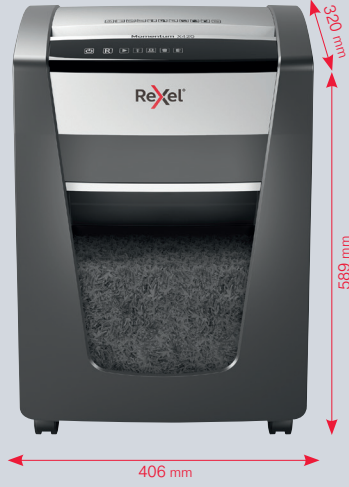

YENİ

Momentum Evrak İmha Makineleri

ReXel®

› Rexel Momentum X420/M515

Evrak İmha Makinesi

X420

- 20 sayfaya kadar kâğıt parçalar
- P4 Çapraz Kesim 4 x 40 mm parçalar ile yüksek derecede güvenlik
- 4 saatlik kesintisiz çalışma süresi
- 275 adet A4 kağıdı alan 30 litrelik geniş hazne

M515

- 15 sayfaya kadar kâğıt parçalar
- P5 Kesim 2x 15 mm parçalar ile en yüksek derecede güvenlik
- 4 saatlik kesintisiz çalışma süresi
- 300 adet A4 kağıdı alan 30 litrelik geniş hazne

Ürün Kodu	Açıklama
2104578EU	Rexel Momentum X420
2104577EU	Rexel Momentum M515
2101948	Yağ Kağıtları (12 Paket)

› Rexel Momentum X415/M510

Evrak İmha Makinesi

X415

- 15 sayfaya kadar kâğıt parçalar
- P4 Çapraz Kesim 4x40 mm parçalar ile yüksek derecede güvenlik
- 2 saatlik kesintisiz çalışma süresi
- 225 adet A4 kağıdı alan 23 litrelik geniş hazne

M510

- 10 sayfaya kadar kâğıt parçalar
- P5 Mikro Kesim 2x 15 mm parçalar ile en yüksek derecede güvenlik
- 2 saatlik kesintisiz çalışma süresi
- 250 adet A4 kağıdı alan 23 litrelik geniş hazne