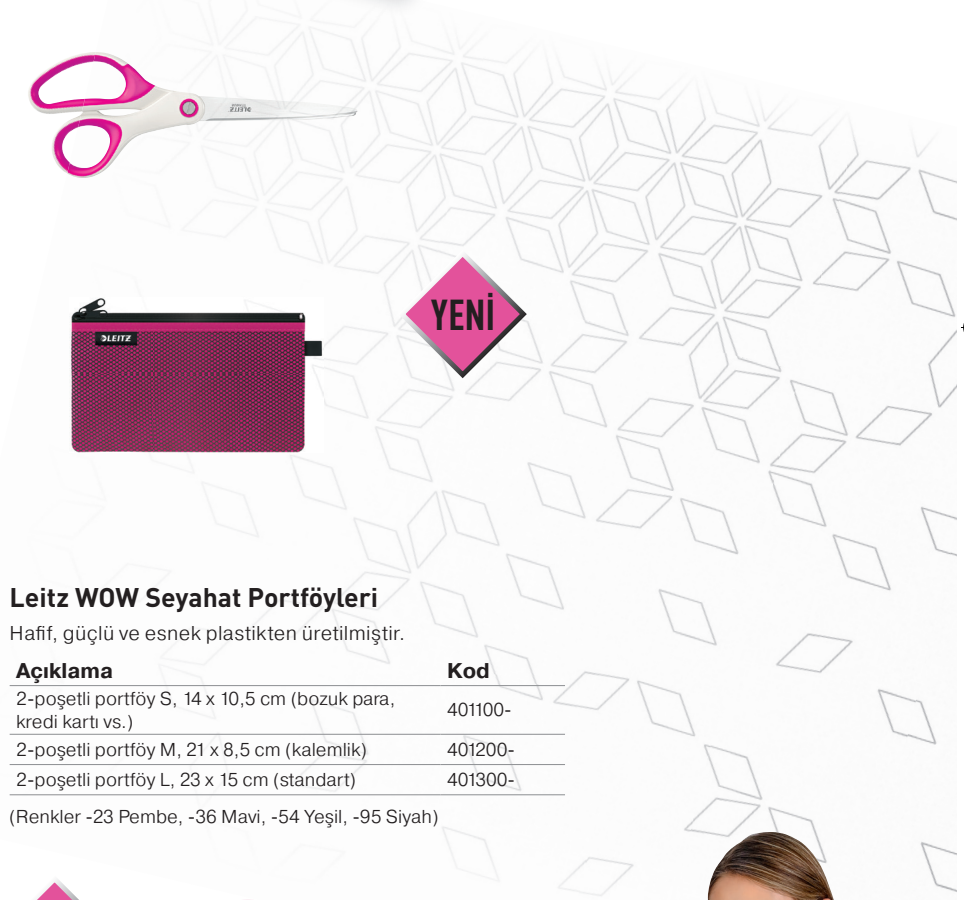

Leitz WOW Seyahat Portf yleri

Hafif, güçlü ve esnek plastikten üretilmiştir.

Açıklama	Kod
2-poşetli portf�y S, 14 x 10,5 cm (bozuk para, kredi kartı vs.)	401100-
2-poşetli portf�y M, 21 x 8,5 cm (kalemlik)	401200-
2-poşetli portf�y L, 23 x 15 cm (standart)	401300-

(Renkler -23 Pembe, -36 Mavi, -54 Yeşil, -95 Siyah)

Leitz WOW Duvar Saati

Büyük, sessiz duvar saatinin apı 30 cm'dir.

901500- (Renkler -01 Beyaz, -16 Sarı, -23 Pembe, -36 Mavi, -51 Buz Mavisini, -54 Yeşil, -62 Mor)