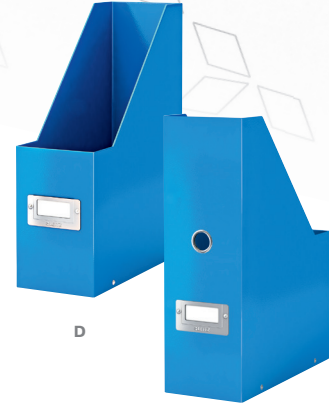

LEITZ CLICK & STORE WOW

Ofiste veya evde modern görünüm sağlayan stil sahibi ve pratik depolama sistemi. Leitz Click & Store kutuları uzun süreli, daha iyi koruma için lamine edilmiş yüzeye sahiptir ve diğer kutulardan farklı olarak demonte edilebilir ve kullanılmadığında kaldırılabilir. Yüksek kaliteli metal etiketlik, premium görünümü tamamlar.

A

B

C

D

E

Standart Kutular

A Küçük (A5+ format) 220 x 160 x 282 mm	604300-
B Orta (A4+ format) 281 x 200 x 370 mm	604400-

Küp Saklama Kutuları

Kübik ölçüler, ekstra kapasite sağlar. Yüksek ve oval eşyaları saklamak için idealdir. Geniş kutu, standart kübik mobilyalara sığar. Orta boy kutu, azaltılmış yüksekliği ile, standart kitaplık raflarına girer.

C Orta 260 x 240 x 260 mm	610900-
Geniş 320 x 310 x 360 mm	610800-

Diğer Saklama Çözümleri

D Kutu Klasör Etiket tutuculu ve kavrama delikli, demonte edilebilir kutu klasör. 103 x 330 x 253 mm	604700-
Çekmeceli Evrak Rafı	
E 3 Çekmeceli 286 x 282 x 358 mm	604800-

1

2

3

Hızlı ve kolay
- Çıtırçıtı kilit

Kolay taşıma için dayanıklı metal taşıma kulpları

Güçlendirilmiş köşeler

İndeksleme için yüksek kaliteli metal etiket tutucu