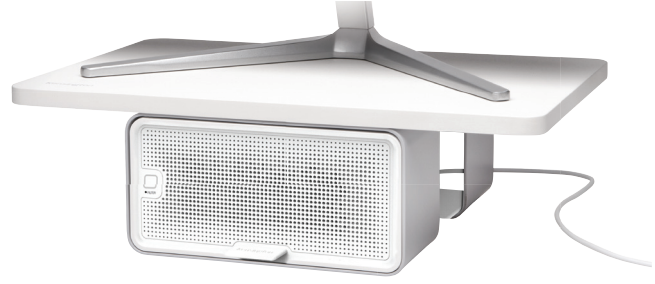

Kensington WellView™ Monitör Standları

- Boyun ve omuz konforu için ekranınızı mükemmel bir ergonomik yükseklikte tutun
- Mükemmel çalışma koşulları oluşturmak için soğutma fanı, ısıtıcı veya hava temizleyici arasından seçiminizi yapın

Kod	Açıklama	Renk
K55855EU	Masa Fanlı Wellness Monitör Standı	Beyaz/Gri
K55464EU	Isıtıcı Wellness Monitör Standı	Beyaz/Gri
K55460EU	Hava Temizleyicili Wellness Monitör Standı	Beyaz/Gri

Çalışan Sağlığı