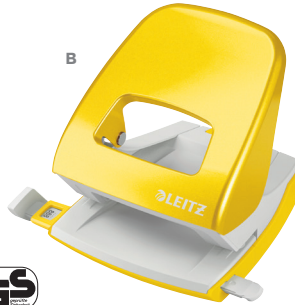

Leitz Yeni NeXXt WOW Metal Delgeç

Patentli kavrama yeri ve ultra keskin pimleri sayesinde daha az eforla delme işlemini gerçekleştirirsiniz. Güçlü ayar çubuğu ve boşaltması kolay çöp kutusu.

Leitz Yeni NeXXt WOW Metal Zimba