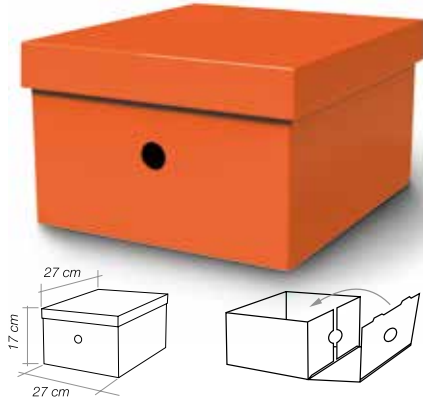

8224 Çok Amaçlı Kutu Küçük Boy

27 x 27x 17 cm