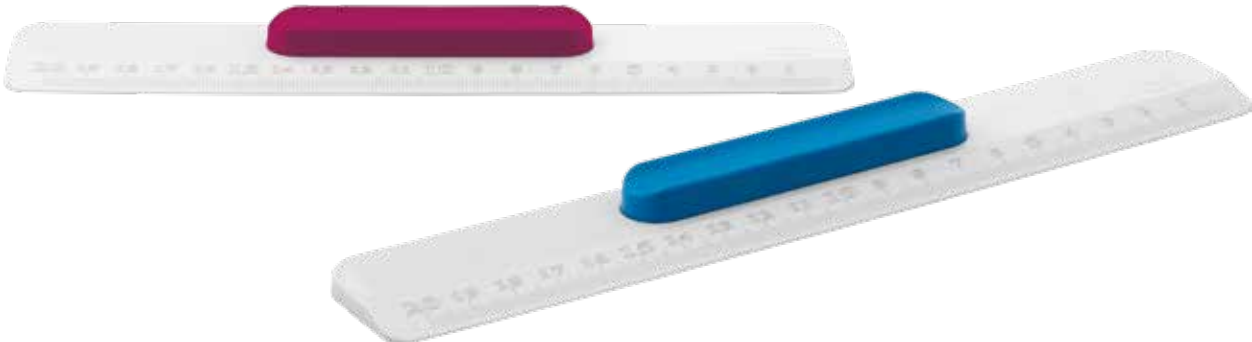

594 Küp Notluk

Enjoy

- Masanızın üzerine yumuşak bir dokunuş.
- Şık ve estetik tasarımı ile 9 cm x 9 cm notluk.

KOLİ 48 adet | 2.80 kg | 0.020 m³

598 Cetvel

Enjoy

- Şık ve estetik tasarımlı, yumuşak tutma başlıklı
20 cm cetvel.