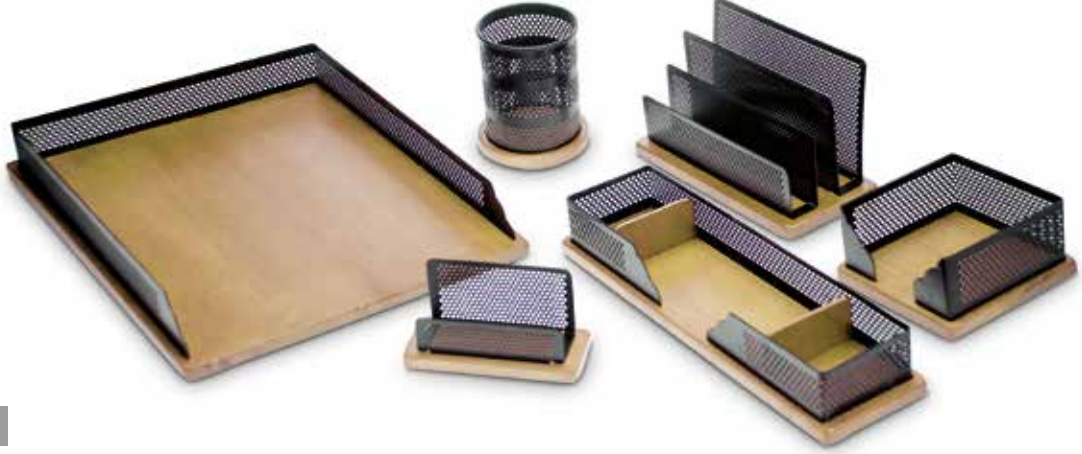

Fırın boyalı metal mesh ürünler

► 525 Ahşap Tabanlı Altılı Set

Fırın boyalı metalin ahşapla doğal bütünlüğü, kaydırmaz özellikli EVA tabanlı 6'lı evrak rafı, organizör, mektupluk, not kağıtlığı, kartvizitlik, kalemlik seti