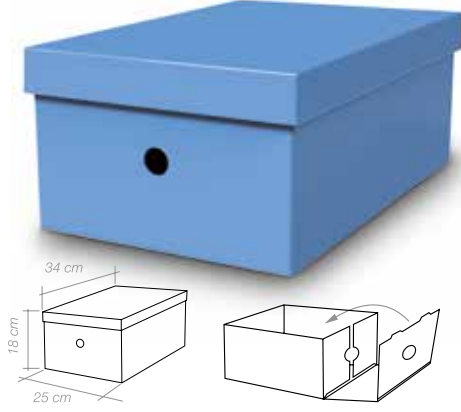

e: 385 mm x b: 745 mm x l: 410 mm

%10 Mal Fazlası
(30+3) paket / koli
Karma Koli

8226 Çok Amaçlı Kutu Büyük Boy

Güçlendirilmiş, özel kartondan, %100 geri dönüşümlü, şık ofis ve ev kullanımına uygun, değerli evrak, magazin, cd, vb. gibi tüm değerli materyallerinizi saklayabileceğiniz ve kolayca ulaşabileceğiniz istiflebilir saklama kutusu. Demonte, kullanım öncesi yer kaplamaz.