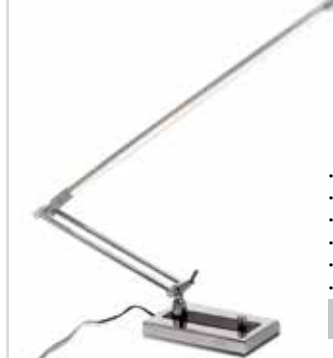

► 6790 LED Masa Lambası

- 69'lu Slim LED, ışık masa lambası
- Gözü yormayan, yansıtmasız tasarım
- Işık ayar düğmesi
- 2 yönlü ayarlanabilir ışık açısı
- AC 100-240 V 12 W max.
- Krom kaplama metal gövde

KOLİ 1 adet | 1.90 kg | 0.003 m³