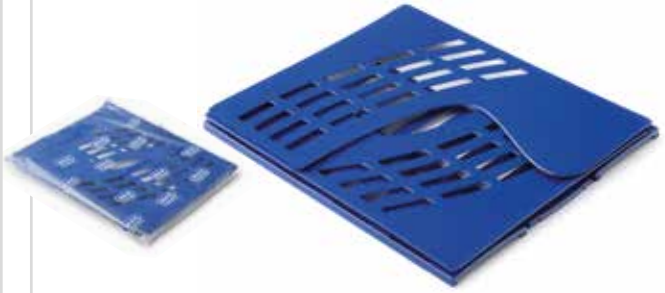

840 Magazinelik Demonte

- Polystrene kristal hammaddeden üretilmektedir.
- Dergi, katalog ve dosyalarınızı koyabileceğiniz şık ve kullanışlı bir üründür.
- Kurulu ölçü E: 85 mm x B: 255 mm x y: 295 mm

KOLİ 20 adet | 6.00 kg | 0.030 m³