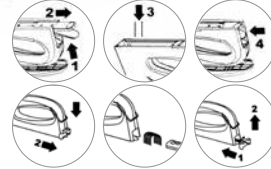

- Yüksek ve alçak darbe ayarı
- Tümünü metal ergonomik gövde
- Tel, ince çivi ve tutucu çıkar
- Tel: 53/4-14, Tutucu 10-14 mm
- İğne: 16 mm, Çivi 18 boy 10-14 mm

KOLİ 24 adet | 18.40 kg | 0.021m³