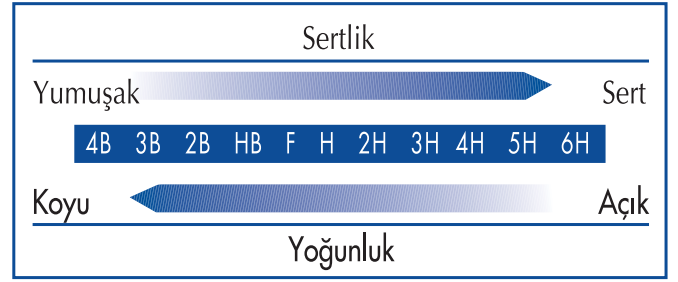

Ain STEIN

C273, C275
C277, C279
Stein Min

Yeni

Tamamen yenilenmiş, yüksek polimerli min. Son derece dayanıklı ve yumuşak yazımlıdır, renk yoğunluğu yüksektir.

0.3 mm 20 adet min / tüp

C273-HB 490250 6269126

2B 490250 6269218

B 490250 6269119

H 490250 6269133

0.5 mm 40 adet min / tüp

C275-HB 490250 6269249

4B 490250 6269195

3B 490250 6269201

2B 490250 6269218

B 490250 6269225

H 490250 6269270

2H 490250 6269287

0.7mm 40 adet min / tüp

C277-HB 490250 6269355

2B 490250 6269331

B 490250 6269348

H 490250 6269362

0.9mm 36 adet min / tüp

C279-HB 490250 6269379

2B 490250 6269393

B 490250 6269386

Hi-Polymer Süper Min

Tüm Pentel mekanik kurşun kalemlerinde kullanılan standart min'dir.

300

0.3 mm 12 adet min / tüp

B 347437 0300027 HB 490250 0300829 H 490250 0300089

2H 347437 0300164 3H 490250 0300249 4H 490250 0300324

C 505

0.5 mm 12 adet min / tüp

4B 347437 0505606 3B 347437 0505309 2B 347437 0505040

B 347437 0505026 HB 347437 0506828 F 347437 0505064

H 347437 0505088 2H 347437 0505163 3H 347437 0505248

4H 347437 0505323 5H 347437 0505408 6H 347437 0505484

50

0.7 mm 12 adet min / tüp

2B 347437 0507044 B 347437 0507020 HB 347437 0507822

F 347437 0507068 H 347437 0507082 2H 347437 0507167

3H 347437 0507242 4H 347437 0507327

50-9

0.9 mm 12 adet min / tüp

2B 347437 0509048 B 347437 0509024 HB 347437 0509826

H 347437 0509086 2H 347437 0509161