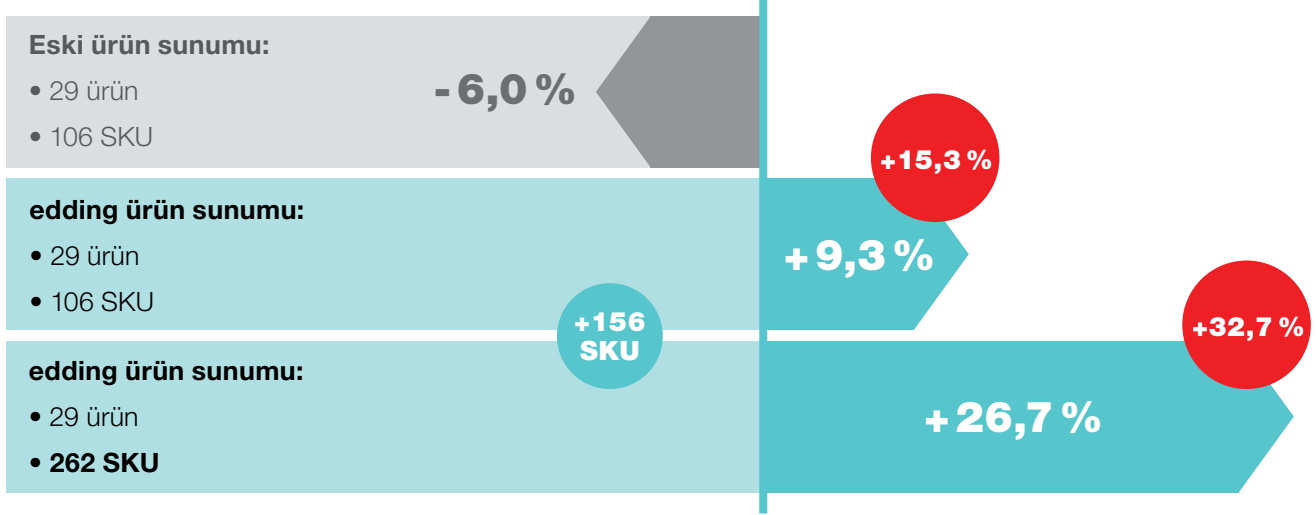

edding POS mağaza premium – yüksek

edding müşteri temsilcinize sorun!

Görsele benzer

Uygulamada mükemmel performans – edding POS çözümleri

Yeni edding ürün sunumuyla net büyüme, satış rakamlarına dayanarak değerlendirilmiştir:*
Parça numarasına dayanarak satış rakamlarında büyüme