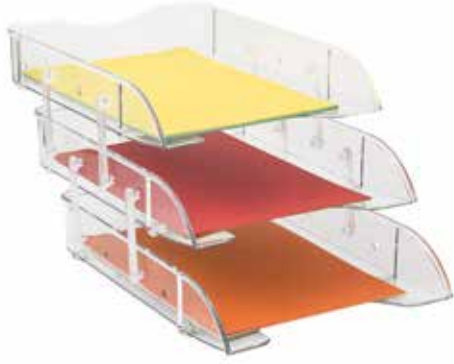

 *Ambalaj: 48*

Masaüstü Organizasyon

Evrak Rafı 3'lü

829G
05418

Modern tasarım
Hareketli raflar
Darbe ve kırılmaya karşı dayanıklı
Polistiren materyal
Kaymayı önleyici pvc ayak

 **Ambalaj: 8**

Evrak Rafı Tekli