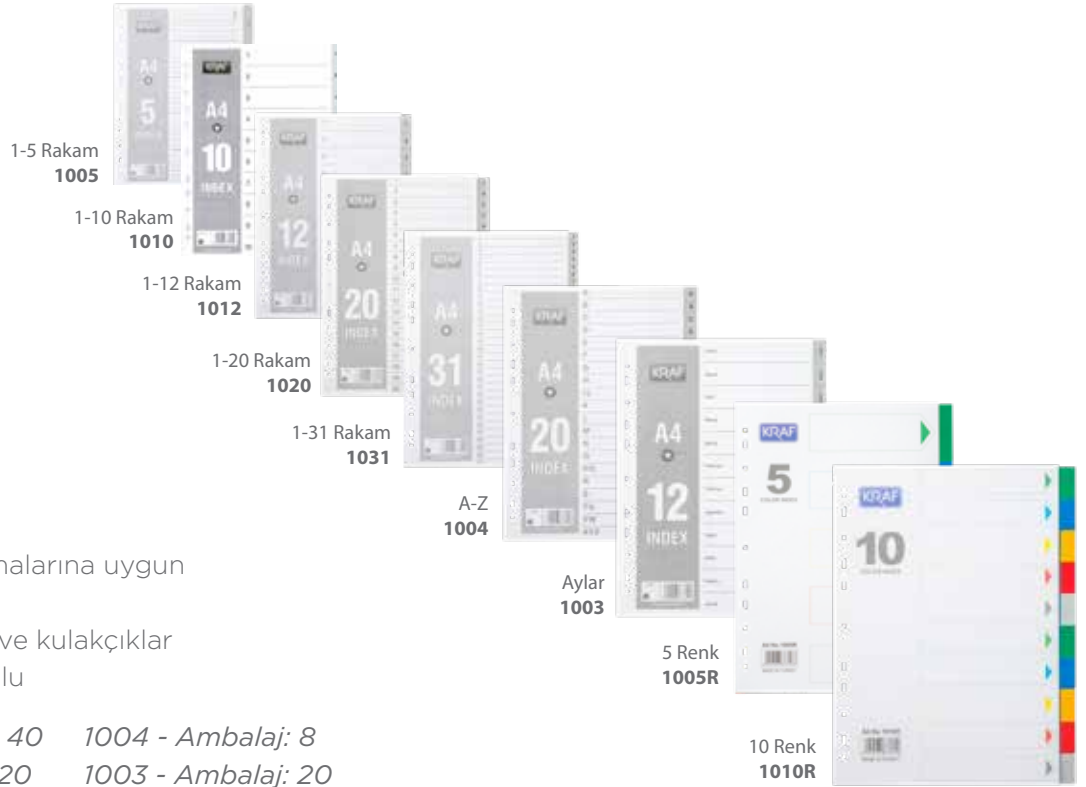

Separatör

1005: 05265
1010: 05261
1012: 05262
1020: 05263
1031: 05264
1004: 05268
1003: 05267
1005R: 05266
1010R: 05260

PP malzeme
Parlak renkler
Tüm klasör mekanizmalarına uygun
11 delikli kenar bandı
Güçlendirilmiş kenar ve kulakçıklar
A4 klasörler ile uyumlu

1005 - Ambalaj: 40   1004 - Ambalaj: 8
1012 - Ambalaj: 20   1003 - Ambalaj: 20
1020 - Ambalaj: 8   1005R - Ambalaj: 40
1031 - Ambalaj: 8   1010R - Ambalaj: 20