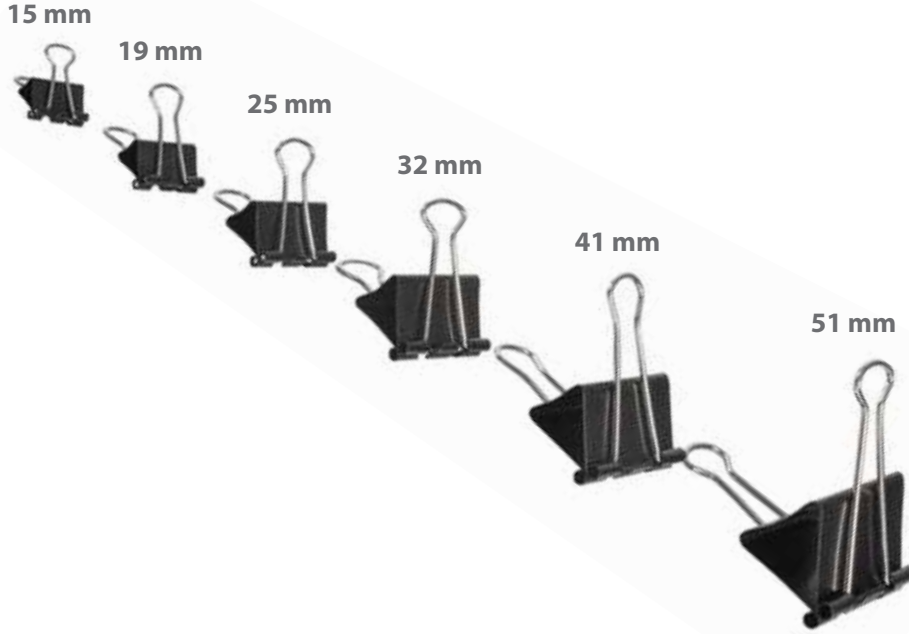

Binder Klips

15 mm: **415G** - 05393
19 mm: **419G** - 05394
25 mm: **425G** - 05395
32 mm: **432G** - 05396
41 mm: **441G** - 05397
51 mm: **451G** - 05398

Dayanıklı metal malzeme

415G Ambalaj: 12/360
419G Ambalaj: 12/240
425G Ambalaj: 12/240
432G Ambalaj: 12/120
441G Ambalaj: 12/120
451G Ambalaj: 12/60