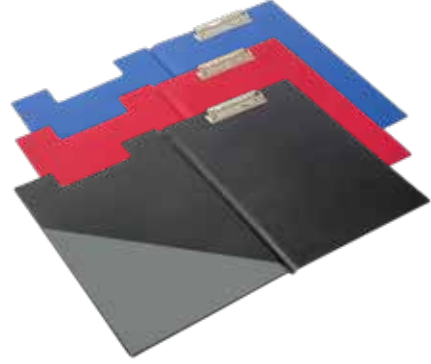

 *Ambalaj: 25/125*

Sekreterlik

Sekreterlik Kapaksız

1040

Mavi: 47187 • Siyah: 47188 • Kırmızı: 22046

A4
PP Malzeme
Sağlam mekanizma

 Ambalaj: 50

Sekreterlik Kapaklı