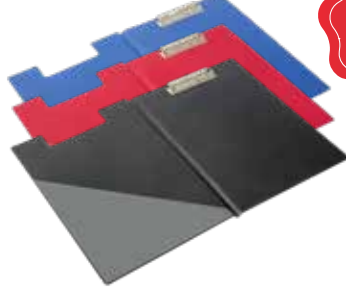

YENİ
ÜRÜN

Sekreterlik Kapaklı

1075

Mavi: 180048
Siyah: 180047
Kırmızı: 180046

A5
PP Malzeme
Askılı
12 cm
Sağlam mekanizma
İç cepli

Ambalaj: 50