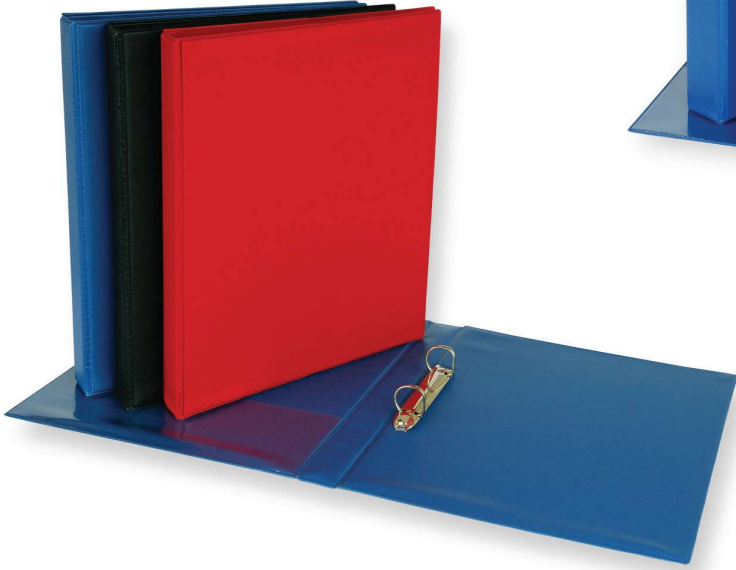

D MEKANİZMALI PVC KLASÖRLER

■ 218M

■ 218S

■ 218K

A5, 2 halkalı PVC klasör

Evrak tasnifi ve depolama işlemlerinde kullanılmak üzere A5 ebadında hazırlanan klasör kaliteli PVC malzemeden üretilmiştir.

Ambalaj/adet: 48
Boyut (mm): 185 x 230 x 30

A5, 4 halkalı PVC klasör

Ufak boyutlu evrak tasnifinde kullanılmak üzere dayanıklı mukavva ve metal aksamdan üretilen klasörün iç kapağında şeffaf bir cep bulunmaktadır.

Ambalaj/adet: 48
Boyut (mm): 185 x 230 x 30

■ 226M

■ 226S

■ 226K

■ 219M

■ 219S

■ 219K

A4, 2 halkalı PVC klasör

PVC malzeme ile üretilen klasör belge arşiv işlemlerinde kullanılan önemli bir ofis yardımcısıdır. İç kapakta şeffaf bir cebi bulunur.

Ambalaj/adet: 48
Boyut (mm): 260 x 315 x 30

A4, 4 halkalı PVC klasör

Belge saklama işlemlerinde kullanılmak üzere dizayn edilmiş olan klasörün iç kapağında şeffaf bir cep mevcuttur. Kaliteli PVC malzeme ve metal aksam kullanılarak üretilmiştir.

Ambalaj/adet: 48
Boyut (mm): 260 x 315 x 30

■ 227M

■ 227S

■ 227K