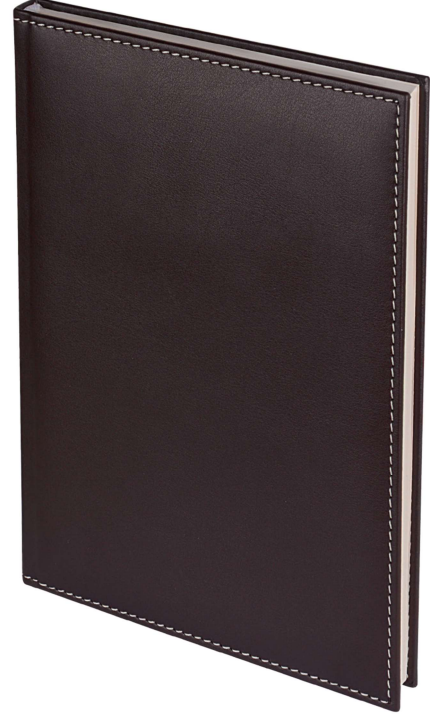

V.I.P. KAPAK MODELİST DEFTER VE AJANDALAR

Diplomat Desen Modelist Defter ve Ajanda (Kahverengi)

160 yapraklıdır. Çizgili, kareli, düz ve ajanda modelleri bulunmaktadır.

	Ambalaj/adet: 1 Boyut (mm): 140 x 200	Ambalaj/adet: 1 Boyut (mm): 170 x 240	Ambalaj/adet: 1 Boyut (mm): 200 x 280

	4851	4944	5034
	4854	4947	5037
	4857	4950	5040
	4896	4986	5068