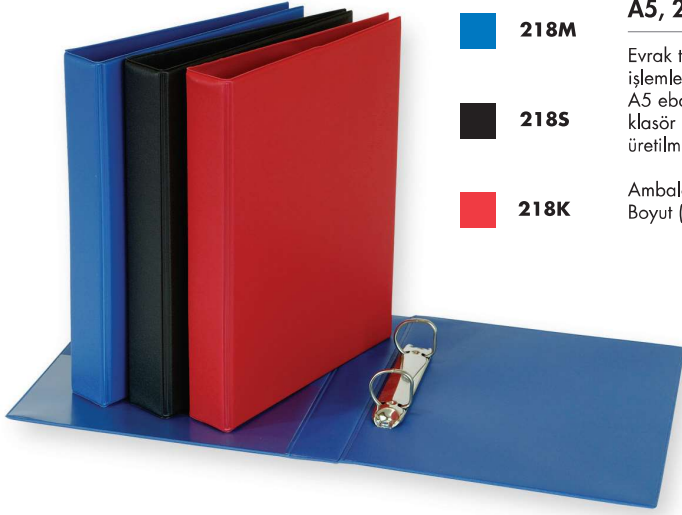

9 cm 2 Halkalı Cepli Firma Tanıtım Klasörü

09-2D-B

Ambalaj/adet: 20 Boyut (mm): 275 x 315 x 90

9 cm 4 Halkalı Cepli Firma Tanıtım Klasörü

09-4D-B

Ambalaj/adet: 20 Boyut (mm): 275 x 315 x 90

D MEKANİZMALI PVC KLASÖRLER