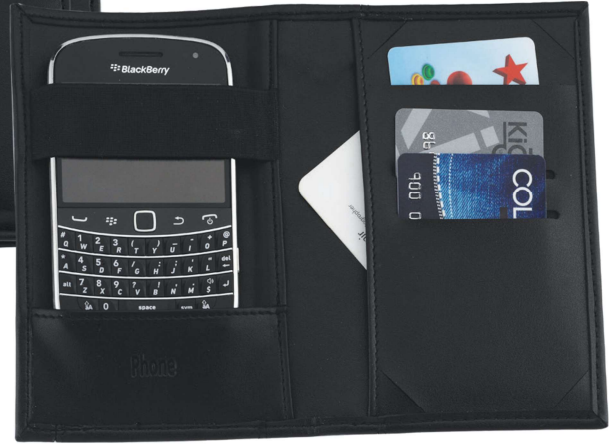

Boyut (mm)

Genişlik: 420 Yükseklik: 290

Ambalaj/adet: 1 adet

SUNİ DERİ AKSESUARLAR

KLM-1

Askeri Kalemlik

KLM-2

Askeri Kalemlik