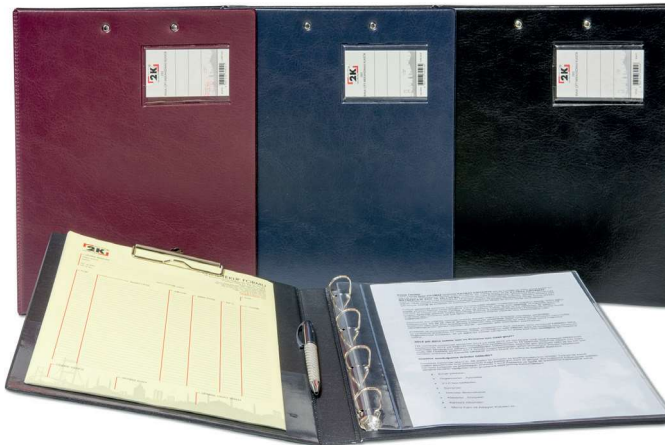

4 Halkalı Biala Çift Mekanizmalı Klasör

Dayanıklı mukavvanın biala ile kaplanması tekniği ile dizayn edilen bu klasör sekreterlik kısmı ve şeffaf cebi ile kullanışlı bir ofis yardımcıdır.

Ambalaj/adet: 24
Boyut (mm): 230 x 310 x 20