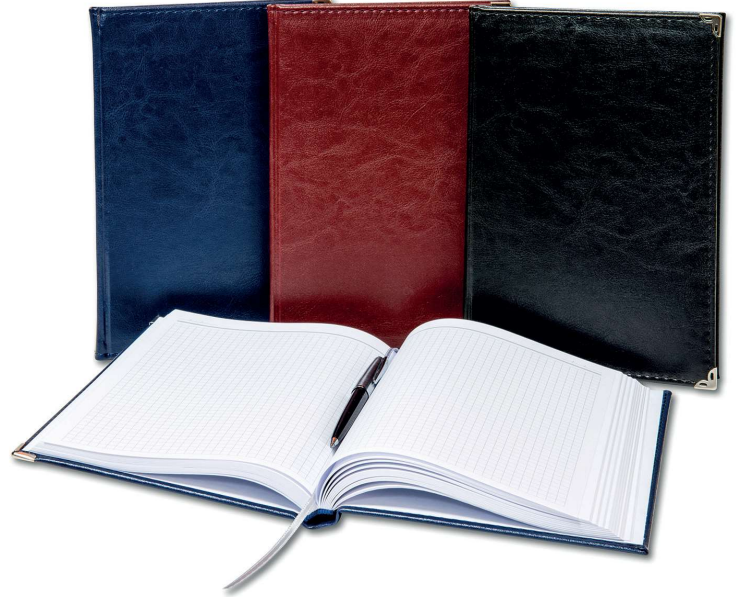

Suni Deri Klasik Kapaklı Modelist

Suni deriden imal edilen modelistin çizgili, kareli ve düz modelleri bulunur. 160 yapraklı olarak siyah, bordo ve lacivert renklerde üretilmiştir.

Ambalaj/adet: 60
Boyut (mm): 140 x 200

Ambalaj/adet: 44
Boyut (mm): 170 x 240

4284

4286

4285

4287

4289

4288