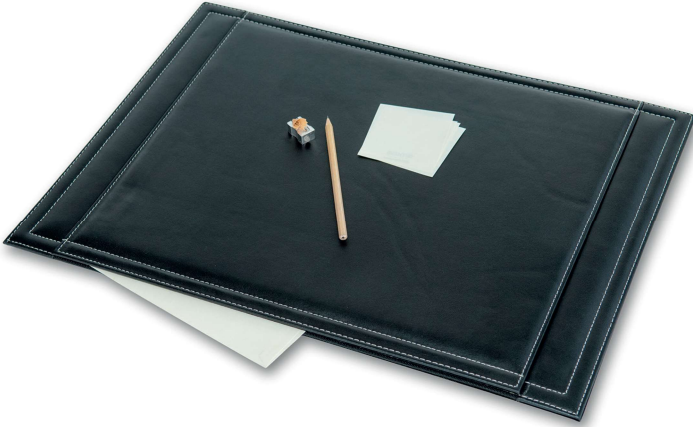

SUNİ DERİ TEK PARÇA PAD SÜMENLER

4710

Diplomat Suni Deri Tek Parça Kapaksız Pad Sümen (Siyah)*

Kapaksız sümenler arasında en beğenilen modellerden biri olan Diplomat model sümen hemen her renkte ofis mobilyası ile uyum içinde kullanılabilir. Yazı yazma, imza gibi işlemleri kolaylaştırmasının yanı sıra ofis mobilyasını da koruma amaçlı tasarlanan kapaksız sümen pratik ve kullanışlı bir ofis malzemesi olarak kullanıcıların beğenisine sunulmuştur.

Ambalaj/adet: 1
Boyut (mm) Genişlik: 550 Yükseklik: 400

4711

Diplomat Suni Deri Tek Parça Kapaksız Pad Sümen (Kahverengi)*

Kapaksız Diplomat model sümen hemen her renkte ofis mobilyası ile uyum içinde kullanılabilmesi amacıyla kaliteli suni deri malzemeden, özenli bir işçilikle üretilmiştir. Yazı yazma, imza gibi işlemleri kolaylaştırmasının yanı sıra ofis mobilyasını da korumaya da yarayan kapaksız sümen pratik ve kullanışlı bir ofis malzemesidir.

Ambalaj/adet: 1
Boyut (mm) Genişlik: 550 Yükseklik: 400

4712

Diplomat Suni Deri Tek Parça Kapaklı Pad Sümen (Siyah)*

Tek parça kapaklı pad Sümen her türlü ofis malzemesi ve mobilyasıyla uyumludur. Kapaklı yapısı ile evrak saklama ve tasnif işlemlerinde çok önemli yardımcı olan Diplomat pad sümen ofis masasını koruyan, yazı ve imza işlemlerini kolaylaştıran çok önemli bir elemandır. Diğer Diplomat serisi ürünlerle takım haline getirilebilir.

Ambalaj/adet: 1
Boyut (mm) Genişlik: 550 Yükseklik: 420

4713

Diplomat Suni Deri Tek Parça Kapaklı Pad Sümen (Kahverengi)*