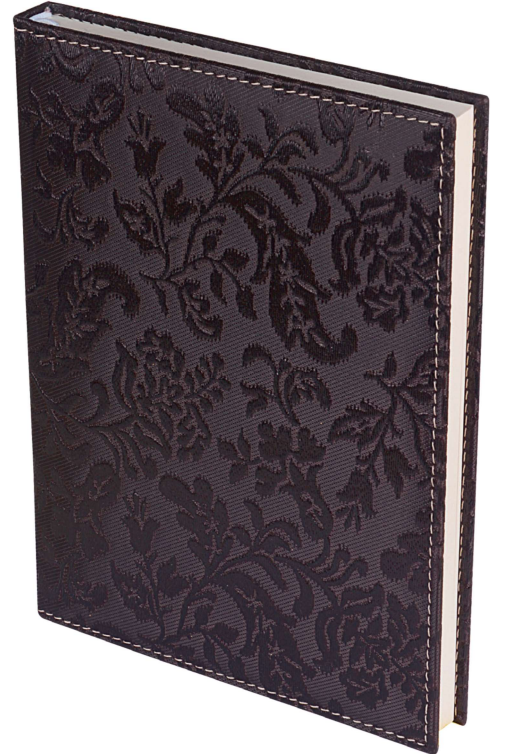

Paris Desen Modelist Defter ve Ajanda (Kahverengi)

160 sayfalıdır. Çizgili, kareli, düz ve ajanda modelleri bulunmaktadır.

	Ambalaj/adet: 1 Boyut (mm): 140 x 200	Ambalaj/adet: 1 Boyut (mm): 170 x 240	Ambalaj/adet: 1 Boyut (mm): 200 x 280
	4821	4920	5010
	4823	4922	5012
	4825	4924	5014
	4871	4962	5051