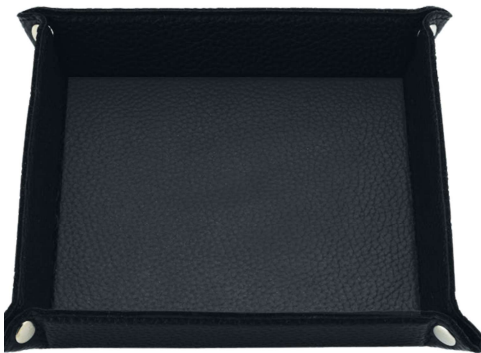

Boyut (mm)

Genişlik: 420 Yükseklik: 290

Ambalaj/adet: 1 adet

SUNİ DERİ AKSESUARLAR

KLM-1

Askeri Kalemlik

KLM-2

Askeri Kalemlik