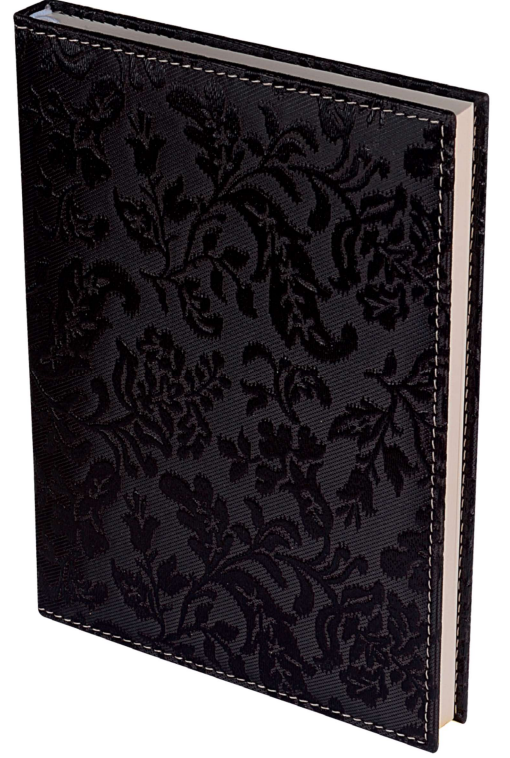

V.I.P. KAPAK MODELİST DEFTER VE AJANDALAR

Paris Desen Modelist Defter ve Ajanda (Siyah)

160 sayfalıdır. Çizgili, kareli, düz ve ajanda modelleri bulunmaktadır.

	Ambalaj/adet: 1 Boyut (mm): 140 x 200	Ambalaj/adet: 1 Boyut (mm): 170 x 240	Ambalaj/adet: 1 Boyut (mm): 200 x 280
	4820	4919	5009
	4822	4921	5011
	4824	4923	5013
	4870	4961	5050