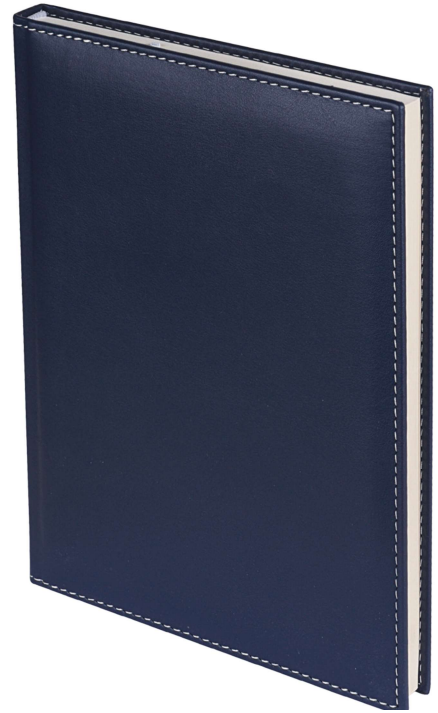

Diplomat Desen Modelist Defter ve Ajanda (Lacivert)

160 yapraklıdır. Çizgili, kareli, düz ve ajanda modelleri bulunmaktadır.

	Ambalaj/adet: 1 Boyut (mm): 140 x 200	Ambalaj/adet: 1 Boyut (mm): 170 x 240	Ambalaj/adet: 1 Boyut (mm): 200 x 280

	4852	4945	5035
	4855	4948	5038
	4858	4951	5041
	4897	4987	5069