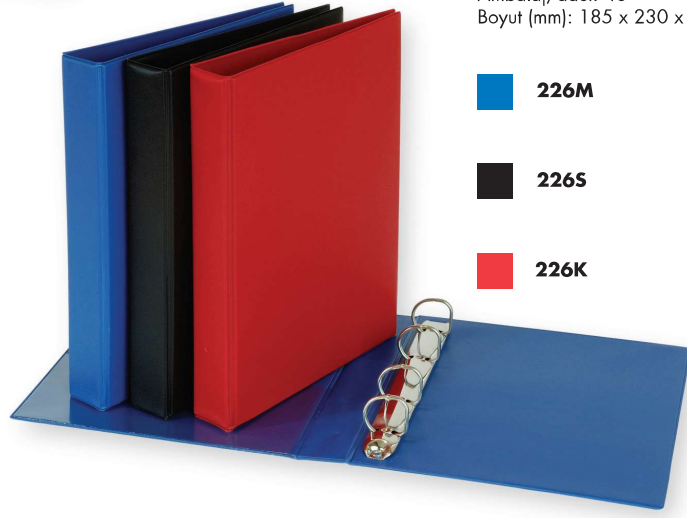

A5, 4 halkalı PVC klasör

Ufak boyutlu evrak tasnifinde kullanılmak üzere dayanıklı mukavva ve metal aksamdan üretilen klasörün iç kapağında şeffaf bir cep bulunmaktadır.

Ambalaj/adet: 48
Boyut (mm): 185 x 230 x 30

■ 226M

■ 226S

■ 226K