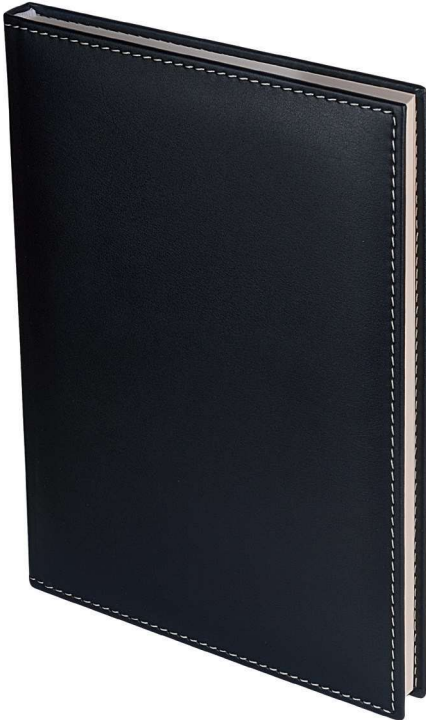

Diplomat Desen Modelist Defter ve Ajanda (Siyah)

160 yapraklıdır. Çizgili, kareli, düz ve ajanda modelleri bulunmaktadır.

	Ambalaj/adet: 1 Boyut (mm): 140 x 200	Ambalaj/adet: 1 Boyut (mm): 170 x 240	Ambalaj/adet: 1 Boyut (mm): 200 x 280
	4850	4943	5033
	4853	4946	5036
	4856	4949	5039
	4895	4985	5067