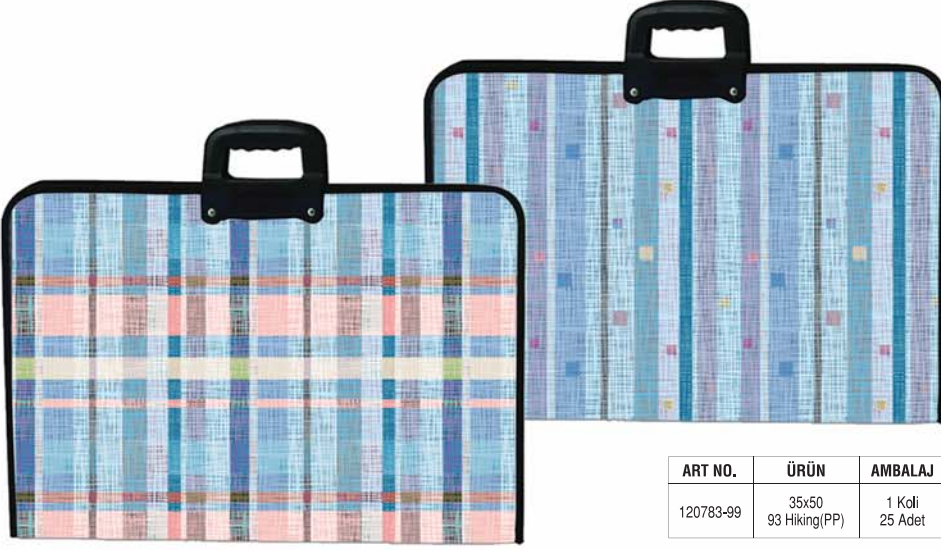

93 HIKING PROJE ÇANTASI

ART NO.	ÜRÜN	AMBALAJ	KOLISAJ	BİRİM	BARKOD
120783-99	35x50 93 Hiking(PP)	1 Koli 25 Adet	25	Adet	8 693043 079403