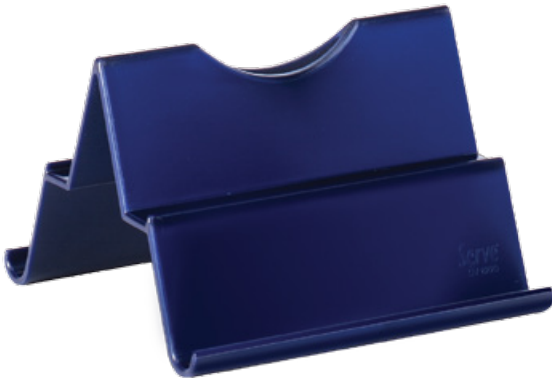

SV-8220

Serve Compass çoklu kartvizitlik

Kırılmaz malzemeden üretilmiştir

şeffaf	8	692674251257
bordo	8	692674251264
dumanlı	8	692674251271
gri	8	692674251769
siyah	8	692674251783