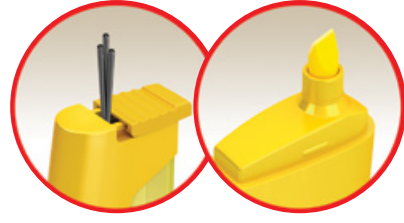

Serve[®]
- MINLER -

Serve®
DOUBLE®

Fosforlu kalem süper uçlarla buluştu bir tüp içinde hepsi çok mutlu

FOSFORLU KALEM
MÜREKKEBİ
ALMANYA'DA
ÜRETİLMEKTEDİR

Tasarımcılarımıza verdiğimiz iş tanımı şuydu: "Öyle bir min tüpü tasarlayın ki şimdiye dek piyasada olanlardan çok çok farklı olsun, sadece basit bir kap olmaktan çok daha fazlasına sahip olsun. Bir kez alan bir daha elinden bırakmasın." Sonuç, şu an geldiğimiz nokta. Min tüpü içinde üstün kaliteli minlerin yanı sıra kaliteli mürekkeple üretilmiş bir de fosforlu kalem! Çok sevildi şimdiden, yeniliğe yönelik ilgiyi haklı olarak üzerinde topladı. Dünya çapında da giderek artan ilgiyle karşılanıyor. Serve Double'ı taklitlerden korumak için hemen patentledik, uluslararası düzeyde. 6 fosforlu gövde ve mürekkep renkleriyle herkesin beğeneceği seçeneklerle ilginize sunuyoruz.