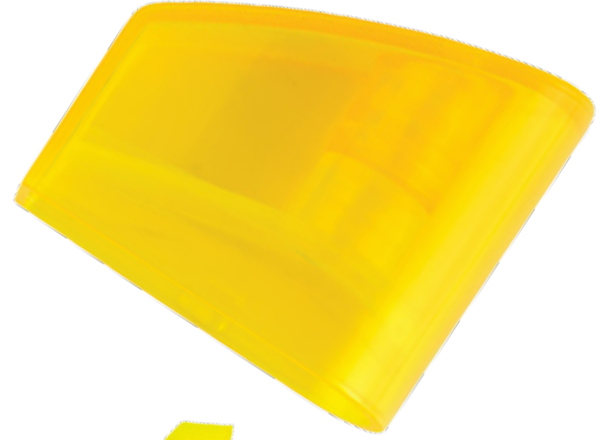

Serve[®]
- MINLER -

Serve®
DOUBLE®

Fosforlu kalem süper uçlarla buluştu bir tüp içinde hepsi çok mutlu

FOSFORLU KALEM
MÜREKKEBİ
ALMANYA'DA
ÜRETİLMEKTEDİR

Tasarımcılarımıza verdiğimiz iş tanımı şuydu: "Öyle bir min tüpü tasarlayın ki şimdiye dek piyasada olanlardan çok çok farklı olsun, sadece basit bir kap olmaktan çok daha fazlasına sahip olsun. Bir kez alan bir daha elinden bırakmasın." Sonuç, şu an geldiğimiz nokta. Min tüpü içinde üstün kaliteli minlerin yanı sıra kaliteli mürekkeple üretilmiş bir de fosforlu kalem! Çok sevildi şimdiden, yeniliğe yönelik ilgiyi haklı olarak üzerinde topladı. Dünya çapında da giderek artan ilgiyle karşılanıyor. Serve Double'ı taklitlerden korumak için hemen patentledik, uluslararası düzeyde. 6 fosforlu gövde ve mürekkep renkleriyle herkesin beğeneceği seçeneklerle ilginize sunuyoruz.