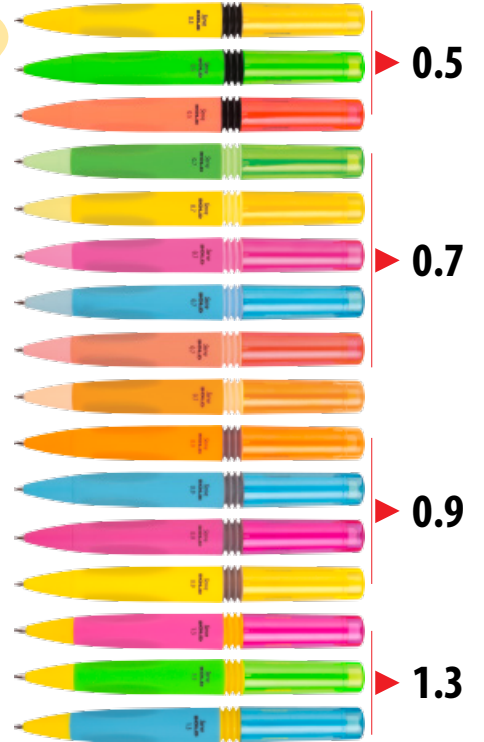

İÇERİ GİREBİLİR
DAYANIKLI METAL
UÇ

PATENTLER

Türkiye Patent No:
2013/07386

Avrupa Birliği Patent
No: 002346981

Çin Patent No:
201330640719.8