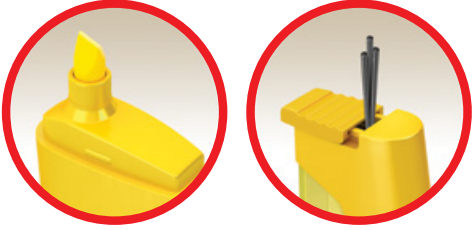

Serve® DOUBLE®

İKİSİ BİR ARADA!